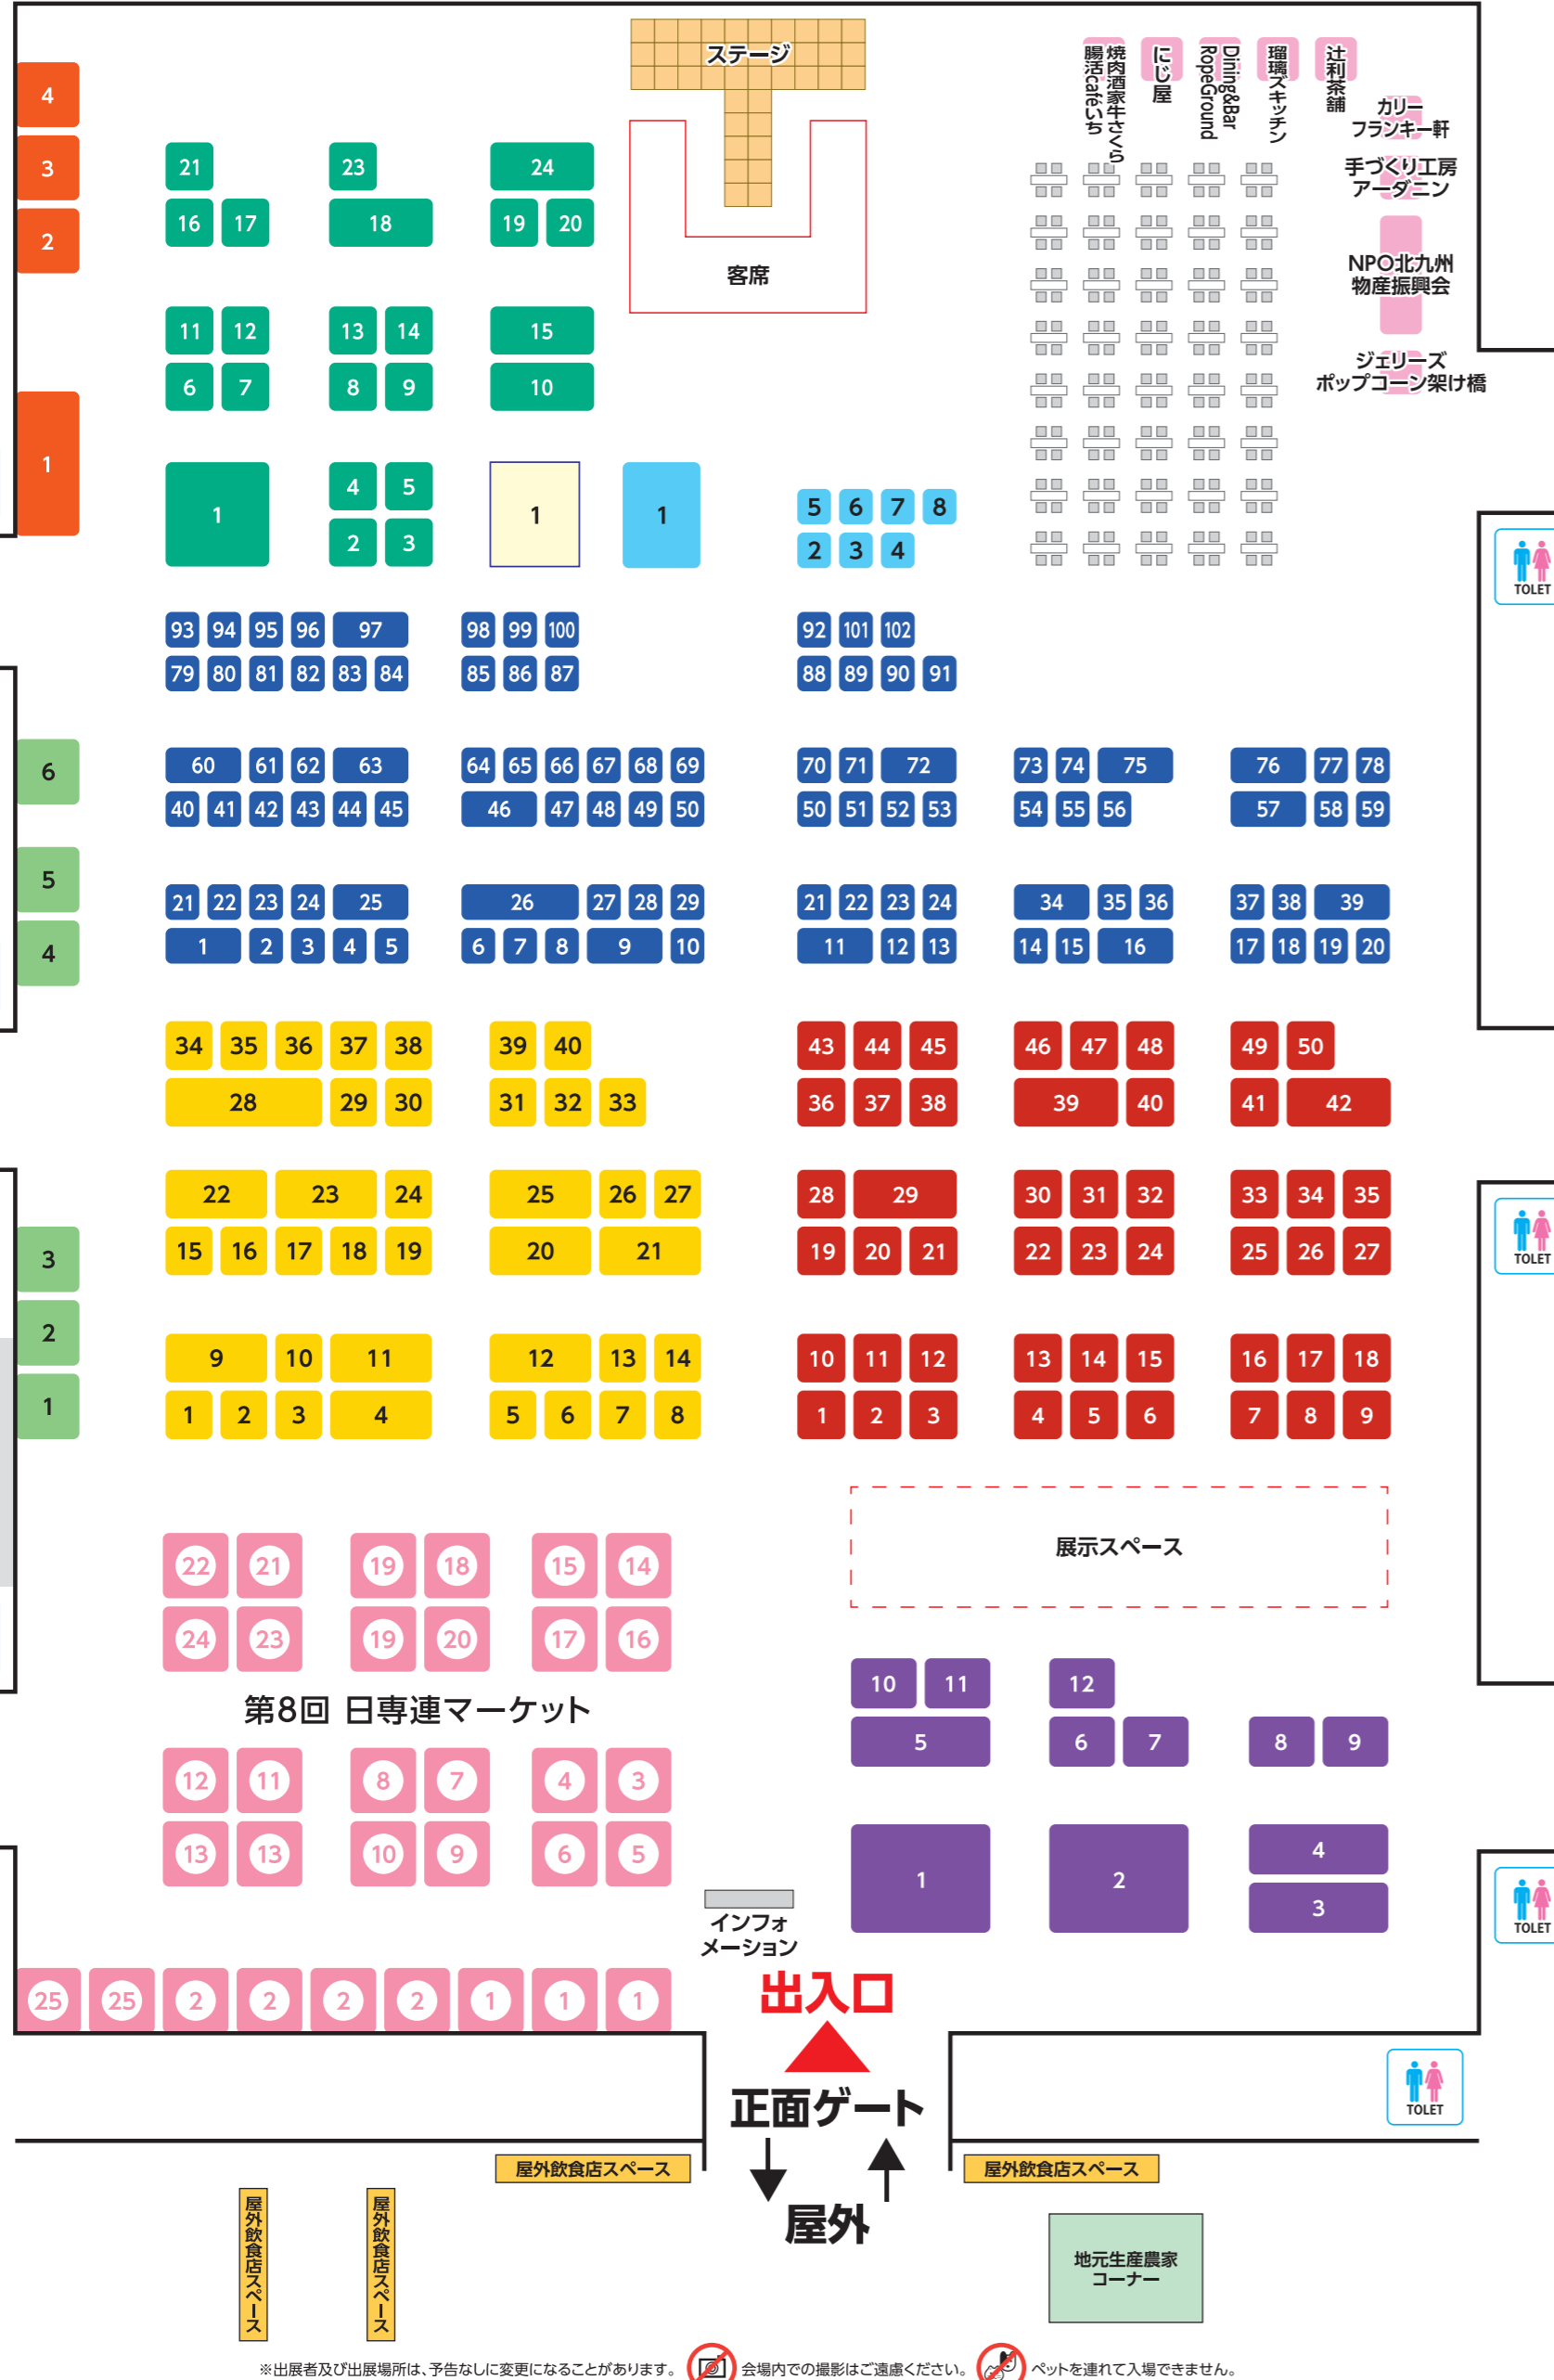

日専連マーケット
イベント

ガラポン抽選会

ガラポン抽選補助券
3枚で1回抽選!

ガラポン抽選補助券は500円で1枚、1回でのお買い物で最大10枚までお渡します。
日専連マーケット参加店のみが対象です。(明治安田生命保険・九電ネクストは対象外です。)
参加店は店舗前の吊り下げプレートにサンシャインマークとガラポン抽選参加店の表示がございます。

日時 11月11日(土)・12日(日) 場所 日専連マーケット参加店「夢窓さん」横の日専連北九州 ガラポン抽選会場
詳細はこのパンフレット(中面)の会場案内図をご覧ください

【運営】GBコレクション実行委員会 【協賛】手づくり市場 in 北九州 実行委員会・北九州市生きがい活動ステーション 【協力】(特非) 夢追いサポートセンター

会場案内

手づくり市場本部
日専連本部

AED

※出展者及び出展場所は、予告なしに変更になることがあります。 [写真] 会場内での撮影はご遠慮ください。 [ペット] ペットを連れて入場できません。

A 手づくり作家 A

小冊番号	出展名	小冊番号	出展名	小冊番号	出展名	小冊番号	出展名
1	Cherry Kiss	14	いちまいのハンカチ hand made ガーゼ	27	Wfumi	40	えがおのひろば
2	DORAKU	15	さんぽみち&あとリエK	28	ナチュラル雑貨リトルメアリー	41	ふくろうの社
3	kotodama 盈月	16	rokushin-gama + Mackey	29	K☆CRAFT	42	和工房 まるやま
4	にんじん畑	17	兔々家	30	Nanala	43	lapis lazuli
5	Suco&grain	18	田わわ	31	工房 ののや	44	Reon (リオン)
6	natural*in	19	Rei's	32	KOFU HARADA	45	smileribbon
7	Picnic Basket	20	アトリエ*シュクレ、二九丸本舗、ソレイユアコ	33	Tear.drop	46	K-style.
8	北島民芸	21	田川工房	34	MEGURI-巡-/麻里庵Marian	47	ジョイクラフト
9	MAME	22	コスモス	35	MIYU	48	あとリエ・あっきー
10	木の器工房 リウ	23	古布と墨染一会(いちえ)	36	Ryu Ryu .	49	UNEGH
11	y.y.sugar	24	Belle	37	あとリエmika.m	50	ギャラリー厳島
12	Lien~リアン~	25	花ゆき	38	ナチュラル木工 momo		
13	美Shin (みしん)	26	消しゴムはんこ:いろえんぴつ	39	人形服もも・游子薫		